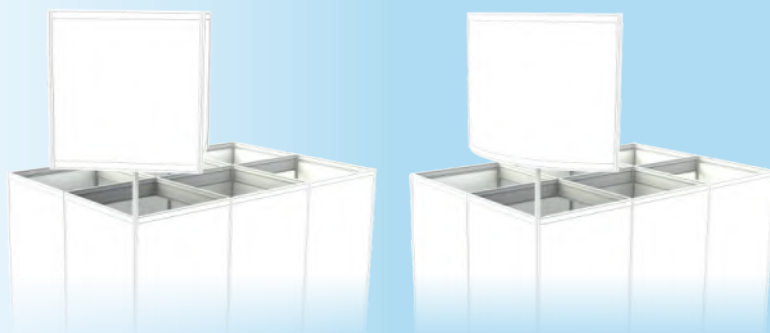

Динамическая рекламная установка с подсветкой

h 1050 мм 1000x1000 мм

Тариф
(шт./период выставки)
без НДС, ВУН

419,50 руб.

Флагшток «Виндер» L с брендированным флагом

Тариф
(шт./период выставки)
без НДС, ВУН

231,45 руб.