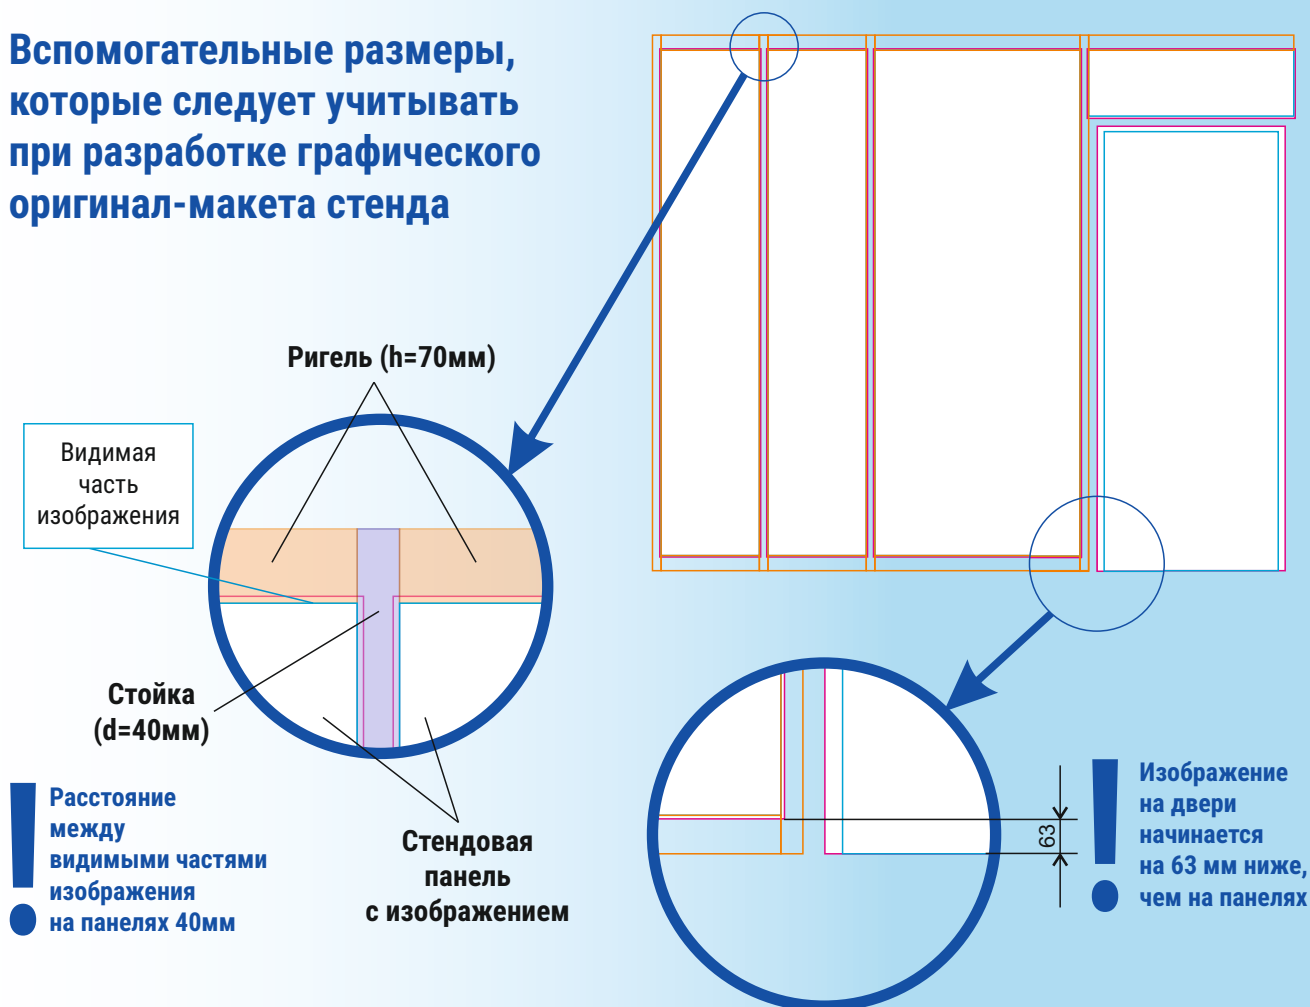

СОЕДИНИТЕЛЬНЫЕ ЭЛЕМЕНТЫ

Вспомогательные размеры, которые следует учитывать при разработке графического оригинал-макета стенда

Размер изображения должен соответствовать размеру оклеиваемого элемента.
(см рекламное поле в каталоге)

Не располагайте элементы близко к краю.
(изображение по периметру заходит в пазы соединительных элементов на 6,5мм)

При расположении изображений и текста учитывайте расстояние (40 мм - диаметр стойки) между видимыми частями стендовых панелей

РЕСПУБЛИКАНСКОЕ УНИТАРНОЕ ПРЕДПРИЯТИЕ
«НАЦИОНАЛЬНЫЙ ВЫСТАВОЧНЫЙ ЦЕНТР «БЕЛЭКСПО»
г. Минск, ул. Коммунистическая, д. 11, каб. 613
тел.: (+375 29) 768 81 17
факс: (+375 17) 334 70 05
e-mail: pan@belexpo.by

WWW.BELEXPO.BY

19