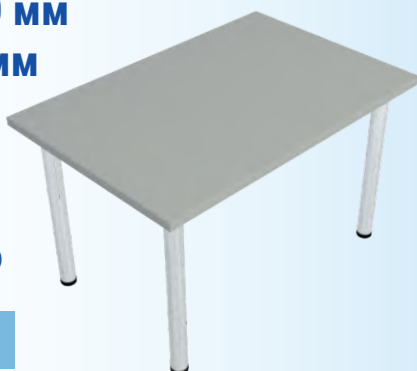

Тариф
(шт./период выставки)
без НДС, ВУН

83,89 руб.

**Стол h 750 мм
800x1200 мм**

Тариф
(шт./период выставки)
без НДС, ВУН

75,50 руб.

**Стол стеклянный
круглый
h 750 мм
D 800 мм**