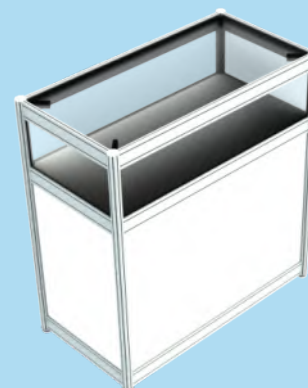

Витрина-тумба остекленная h 1050 мм 1000x500 мм

Размеры:
1050 мм (высота) x 1000 x 500 мм

Рекламные поля:
963x652 мм (лицевая сторона)
467x652 мм (боковая сторона, 2шт.)

Тариф
(шт./период выставки)
без НДС, ВУН

195,76 руб.